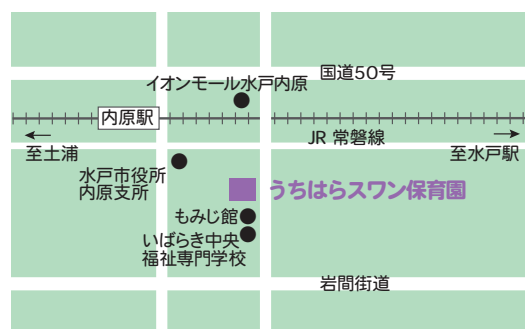

www.swanhoikuen.jp

新聞紙・ダンボールで 遊んじゃおう！

ビリビリ、ぐしゃぐしゃ、散らかしたって大丈夫！
思う存分遊みましょう！！ぜひ、遊びにきて下さい。

日程： **11月26日（火）**

時間： **10:00～11:00**

ご予約ください【受付時間】平日（月～金）10:00～17:00

☎ **029-259-3481**

定員： **10名**

※準備の都合上、**11月22日（金）**までにお申込みください。
お電話お待ちしております。

うちはらスワン保育園

認可保育所

スマートフォンサイトはこちら→

〒319-0323 水戸市鯉淵町2222-1(もみじ館隣接)

保育時間 **7:00～20:00**

0歳児より

365日開園