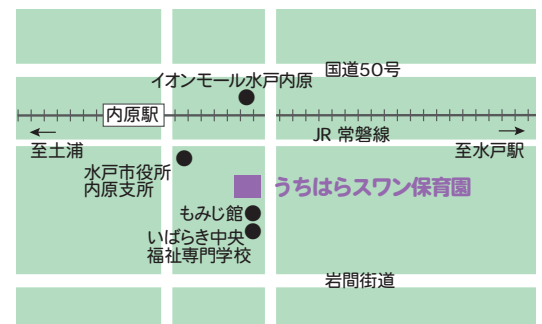

定員： **10名**

※準備の都合上、**10月7日（月）**までにお申込みください。
お電話お待ちしております。

うちはらスワン保育園

認可保育所

スマートフォンサイトはこちら→

〒319-0323 水戸市鯉淵町2222-1(もみじ館隣接)

保育時間 **7:00～20:00**

0歳児より