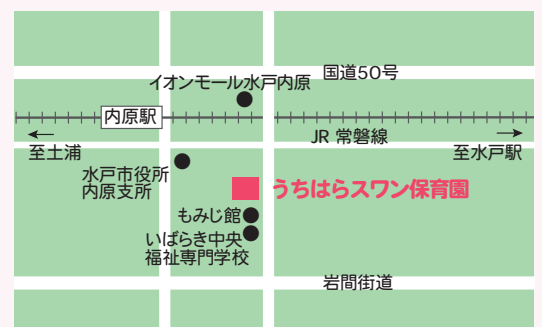

☎ **029-259-3481**

参加費：300円

※準備の都合上、7月13日(金)までにお申込みください。

お電話お待ちしております。

定員10名です。

うちはらスワン保育園

認可保育所

スマートフォンサイトはこちら→

〒319-0323 水戸市鯉淵町2222-1(もみじ館隣接)

保育時間 7:00～20:00

0歳児より

365日開園